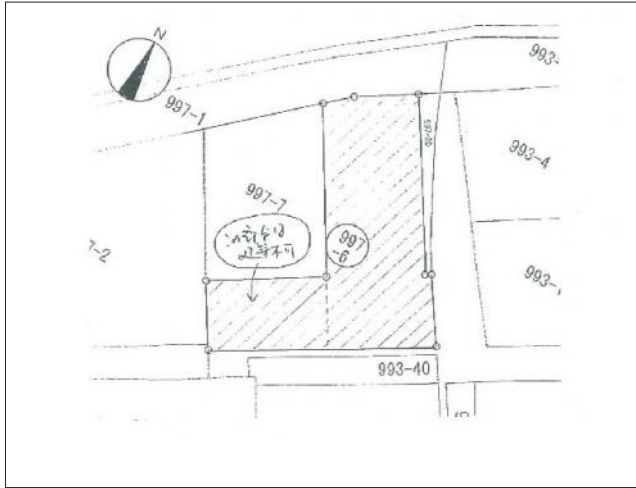

倉敷市 売地 1,100万円

区画図

写真

写真

写真

物件概要

物件種目	売地		
物件名	児島柳田町997-6		
所在地	倉敷市		
	岡山県倉敷市児島柳田町997-6		
価格	1,100万円		
坪単価	8万円	土地面積	474.00m ²

管理物件番号	0151309		
交通	JR赤穂線 上の町駅 まで徒歩30分 新児島団地入口バス停まで徒歩8分		
坪数	7.7坪		
最適用途	住宅地		
地目	山林		
都市計画	市街化調整区域		
用途地域	指定の無い地域		
詳細備考	建築不可部分あり		
道路状況	北5m		
手数料	なし		
資料設備			
排水設備	合併浄化槽		
引渡時期			
地勢			
業者取引形態			
建ぺい率	60%		
容積率	200%		
負担金合計			
小学校	児島小学校		
中学校	児島中学校		